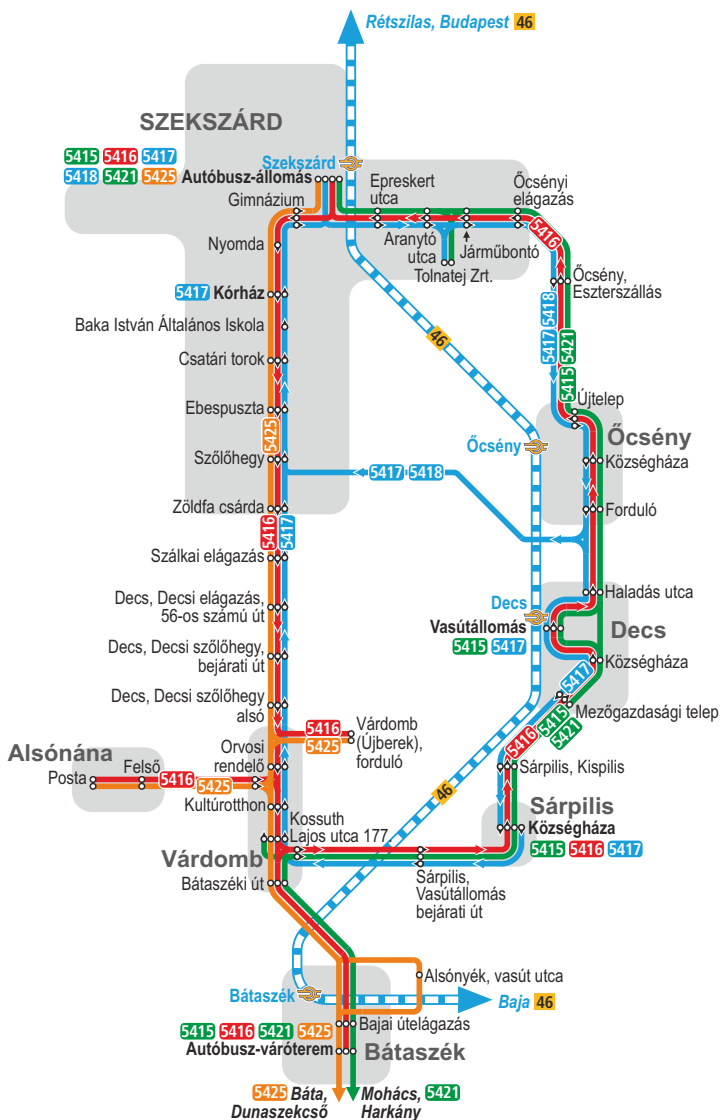

Vasútvonal, vasútállomás

Autóbuszvonalak, megállóhelyek

Egyirányú útvonal, egyirányú megállóhely

Települések belterülete

2019. szeptember 1-jétől új menetrend szerint közlekednek a regionális buszjáratok a Szekszárd – Ócsény – Decs – Sárpilis – Bátaszék vonalon, emellett kombinált bérlettel utazhatnak a térségben közlekedő vonatokon és autóbuszokon.

Menetrendi fejlesztések

Új menetrend és vonalhálózat szerint, tanítási napokon és hétvégén is gyakrabban közlekednek az autóbuszok a Szekszárd – Ócsény – Decs – Sárpilis vonalon.

Az új menetrend szerint közlekedő buszjáratok **munkanapokon reggel és délután Szekszárd belvárosát is érintik** (beleértve a Kórházat, illetve a déli városrészt).

Tanítási napokon Ócsény, újtelep megállótól 6:54-kor új buszjárat indul, mely a korábbiaktól eltérően, Decs irányába áll meg a településen Ócsény fordulóig, utána az autópálya bekötőútján közlekedik tovább és Szekszárd, Szőlőhegy – Szekszárd, Ebespuszta – Szekszárd, Csatári torok – Szekszárd, Baka István Általános Iskola – Szekszárd, Kórház – Szekszárd, Gimnázium – Szekszárd, autóbusz-állomás megállóknál áll meg. **A reggeli csúcsidőben ezt a járatot ajánljuk Ócsényből Szekszárd felé.**